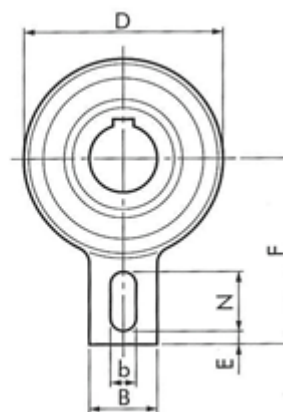

Varenummer: 5798404025

Beskrivelse: Tsubaki Friløbsleje BSEU40-25

d=25 D=118 T=55, forsejlet leje med indvendig not

Mål

B = 15	L = 15
b = 40	L1 = 55
Bor = 25	Moment = 1440
D = 118	N = 35
D2 = 60	Not = 8x3,3
E = 8	
F = 110	
J = 1.5	