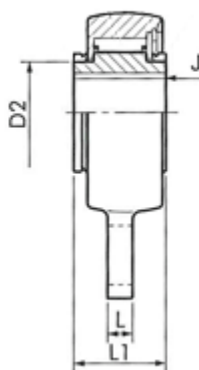

Varenummer: 5798404025

Beskrivelse: Tsubaki Friløbsleje BSEU40-25

d=25 D=118 T=55, forsejlet leje med indvendig not

Mål

B = 15	L = 15
b = 40	L1 = 55
Bor = 25	Moment = 1440
D = 118	N = 35
D2 = 60	Not = 8x3,3
E = 8	
F = 110	
J = 1.5	